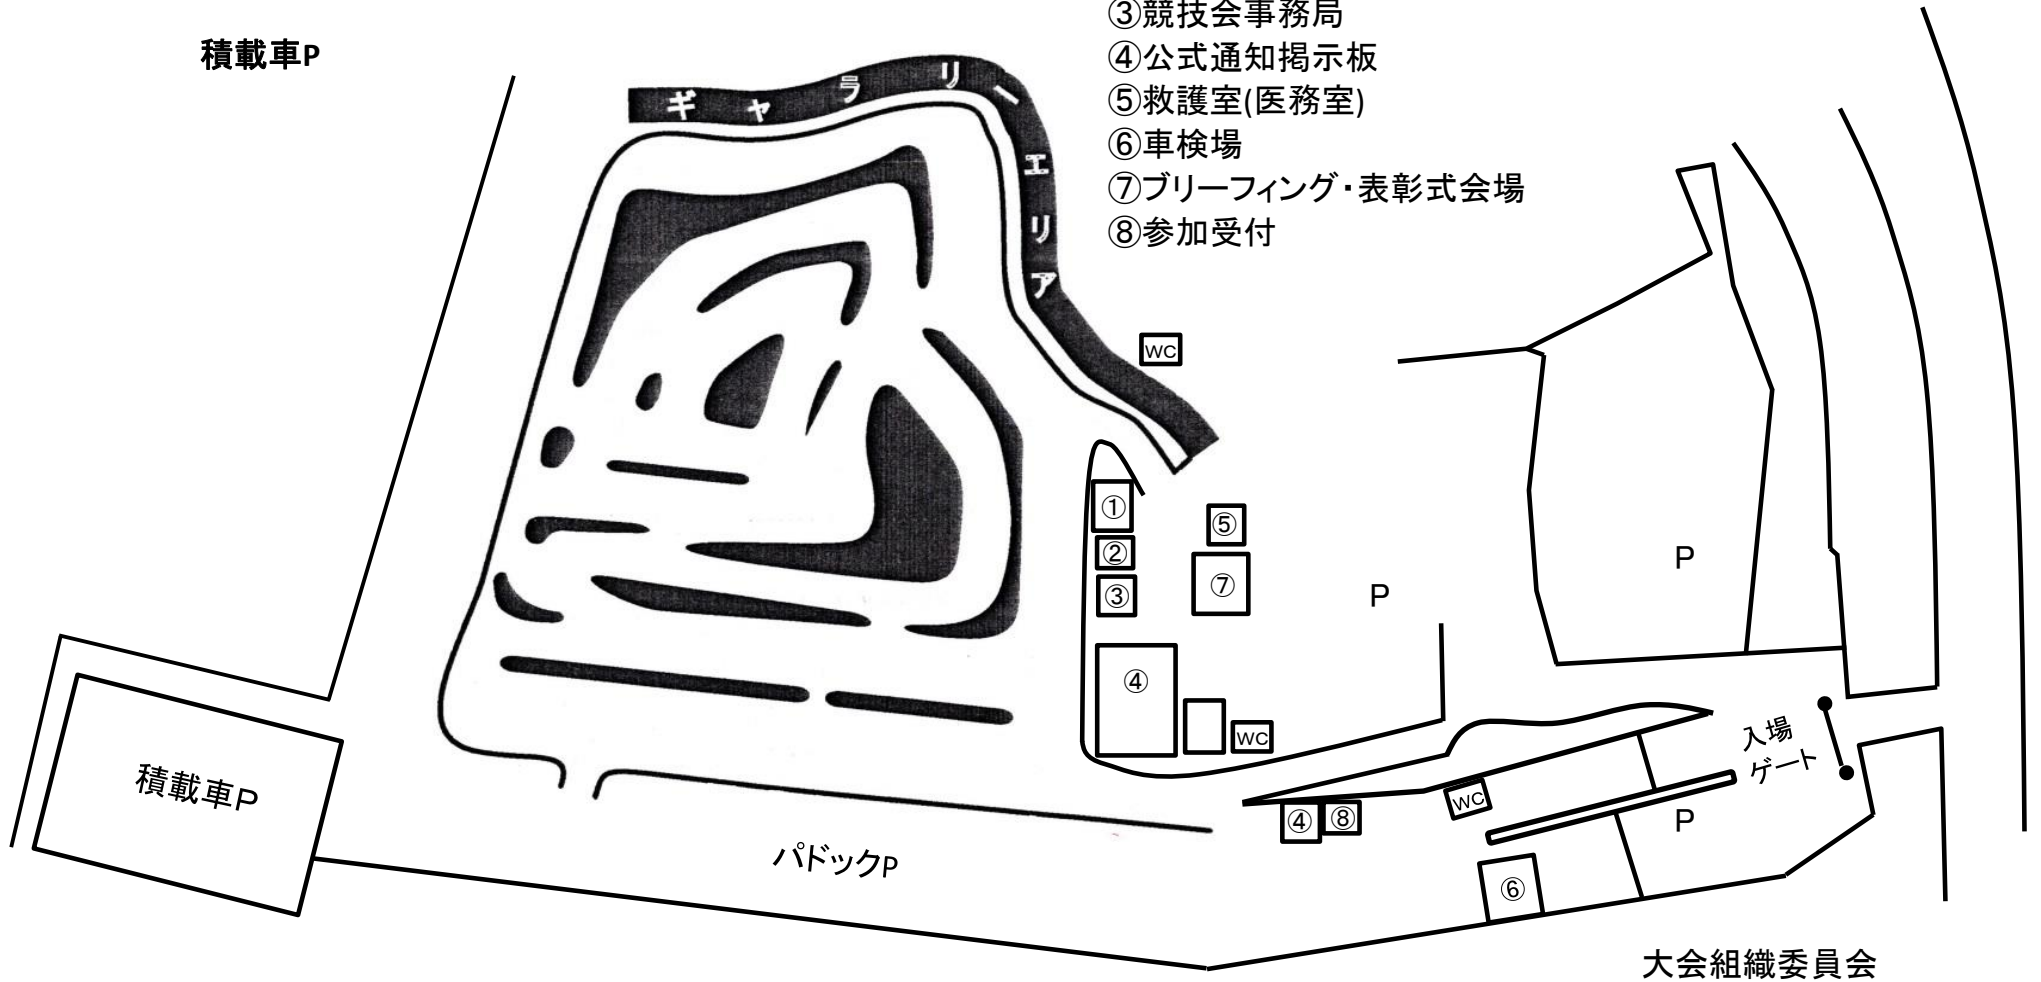

施設見取図

サーキットパーク切谷内

積載車P

- ①計時室・コントロール室・放送室
- ②審査委員会室
- ③競技会事務局
- ④公式通知掲示板
- ⑤救護室(医務室)
- ⑥車検場
- ⑦ブリーフィング・表彰式会場
- ⑧参加受付

大会組織委員会