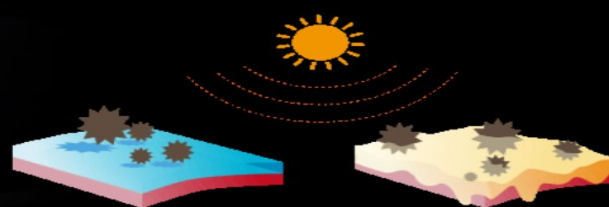

## PERFORMANCE

雨水を寄せ付けない  
超撥水の力

限りなく球体に近い超撥水性を発揮。雨を弾き、ボディから強力に水を排水することで、サビや汚れの固着をシャットアウト。さらに、洗車時の仕上げ拭きを快適なものへと変えます。

## MERIT

熱で強力に硬化して  
汚れをシャットアウト

グラスネオ

一般的なワックス

一般的なワックスは、夏期の高温などにより被膜が軟化して汚れを抱き込む場合も。しかし、熱で硬化する『グラスネオ』なら、季節を問わず優れた防汚性能を発揮することが可能です。